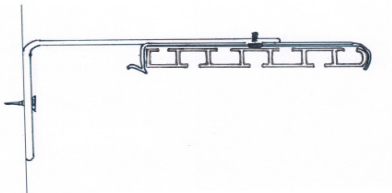

## **Kombikisko**

14431 kombikisko:

3-uraa

4-uraa

- Profiilin koko: 84\*8mm.
- litteä alumiinikisko, jossa toisella puolella 3-uraa ja toisella puolella 4-uraa. Voidaan asentaa kummin tahansa päin.
- kiskoon sopivat muoviliukujen lisäksi paneelikiskon tarravaunut
- Helppo asentaa. Seinäasennuksessa käytetään metallisia kulmakannattimia
- kannatinväli 50-60cm
- värit: polttomaalattu valkoinen (ral 9016)
- maksimipituus 6m Huom! kiskoon ei ole liitospalaa. Jatkettava kisko asennetaan ns. puskuun.
- kiskoa ei voi taivuttaa

kombikisko seinäkannattimessa

kombikisko kattokannattimessa

**KOMBIKISKO**

Valkoiseksi polttomaalattu, litteä alumiinikisko. Kiskossa on toisella puolella 4-uraa ja toisella puolella 3-uraa.

Voidaan asentaa kummin tahansa päin.