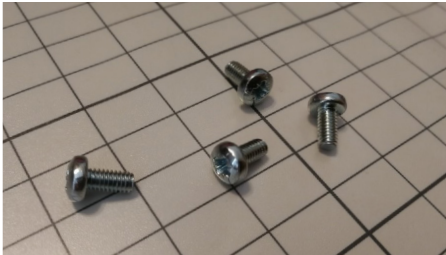

VALKOINEN SÄÄTÖREIÄLLINEN KULMAKANNATIN

Valkoiseksi maalattu metallinen yleiskannatin erilaisten kiskojen seinäkiinnitykseen. Kannattimen kärkeen kiinnitetään liukukiskon kattokannatin välikappaleeksi. Kannattimessa on valmiiksi 1kpl uraruuvi 64089.

Pituudet 100mm - 150mm. Kannattimessa on avaimenreiänmuotoinen kiinnitysreikä seinäruuveille. Kannan korkeus n. 50mm paitsi 200mm kannakkeessa, jossa kannan korkeus on n. 75mm.

11811	100mm	1kpl (25kpl/ps)-2 kiskolle
11811*	100mm	1kpl
11821	150mm	1kpl (25kpl/ps)-3 kiskolle
11821*	150mm	1kpl
11831	200mm	1kpl (25kpl/ps)-2 kiskolle
11831*	200mm	1kpl
11841	250mm	1kpl (25kpl/ps)-3 kiskolle
11841*	250mm	1kpl

METALLINVÄRINEN KULMAKANNATIN

Metallinen yleiskannatin erilaisten kiskojen seinäkiinnitykseen. Kannattimen kärkeen kiinnitetään liukukiskon kattokannatin välikappaleeksi. Kannattimessa on valmiiksi 1kpl uraruuvi 64089.

Pituudet 90mm ja 140mm. Kannattimessa on suora hahlo seinäruuveille.

09439	90mm	1kpl (25kpl/ps)-3 kiskolle
09439*	90mm	1kpl
09459	140mm	1kpl (25kpl/ps)-3 kiskolle
09459*	140mm	1kpl

4*8MM URARUUVI

Kiinnitetään kulmakannattimeen kiskon asentamista varten. Soveltuu kaikille kattokannattimille lukuunottamatta 08341 ja 15341 kannattimia.

64089	50kpl /ps

KULMAKANNATTIMEN PEITELEVY

Muovia. Peittää kulmakannattimen kannan ja osan varresta. Peitelevyssä on valmiiksi katkaisukohtat eri mittaisille kannattimille.

Soveltuu 09-alkuisille kulmakannattimille.

09601	valkoinen	1kpl (50kpl/ps)
09601 *	valkoinen	1kpl
09602	harmaa	1kpl (50kpl/ps)
09602 *	harmaa	1kpl
09608	musta	1kpl (50kpl/ps)
09608 *	musta	1kpl