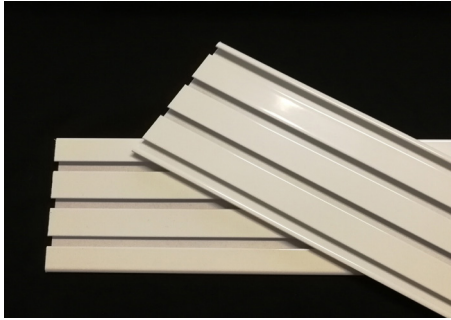

## **Kombikisko**

14431 kombikisko:

3-uraa

4-uraa

- Profiilin koko: 84\*8mm.
- litteä alumiinikisko, jossa toisella puolella 3-uraa ja toisella puolella 4-uraa. Voidaan asentaa kummin tahansa päin.
- kiskoon sopivat muoviliukujen lisäksi paneelikiskon tarravaunut
- Helppo asentaa. Seinäasennuksessa käytetään metallisia kulmakannattimia
- kannatinväli 50-60cm
- värit: polttomaalattu valkoinen (ral 9016)
- maksimipituus 6m Huom! kiskoon ei ole liitospalaa. Jatkettava kisko asennetaan ns. puskuun.
- kiskoa ei voi taivuttaa

kombikisko seinäkannattimessa

kombikisko kattokannattimessa

**KOMBIKISKO**

Valkoiseksi polttomaalattu, litteä alumiinikisko. Kiskossa on toisella puolella 4-uraa ja toisella puolella 3-uraa.

Voidaan asentaa kummin tahansa päin.