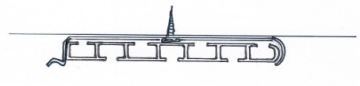

## **Kombikisko**

14431 kombikisko:

3-uraa

4-uraa

- Profiilin koko: 84\*8mm.
- litteä alumiinikisko, jossa toisella puolella 3-uraa ja toisella puolella 4-uraa. Voidaan asentaa kummin tahansa päin.
- kiskoon sopivat muoviliukujen lisäksi paneelikiskon tarravaunut
- Helppo asentaa. Seinäasennuksessa käytetään metallisia kulmakannattimia
- kannatinväli 50-60cm
- värit: polttomaalattu valkoinen (ral 9016)
- maksimipituus 6m Huom! kiskoon ei ole liitospalaa. Jatkettava kisko asennetaan ns. puskuun.
- kiskoa ei voi taivuttaa

kombikisko seinäkannattimessa

kombikisko kattokannattimessa

**KOMBIKISKO**

Valkoiseksi polttomaalattu, litteä alumiinikisko. Kiskossa on toisella puolella 4-uraa ja toisella puolella 3-uraa.

Voidaan asentaa kummin tahansa päin.

Pituudet 100mm - 150mm. Kannattimessa on avaimenreiänmuotoinen kiinnitysreikä seinäruuveille. Kannan korkeus n. 50mm paitsi 200mm kannakkeessa, jossa kannan korkeus on n. 75mm.

11811	100mm	1kpl (25kpl/ps)-2 kiskolle
11811*	100mm	1kpl
11821	150mm	1kpl (25kpl/ps)-3 kiskolle
11821*	150mm	1kpl
11831	200mm	1kpl (25kpl/ps)-2 kiskolle
11831*	200mm	1kpl
11841	250mm	1kpl (25kpl/ps)-3 kiskolle
11841*	250mm	1kpl