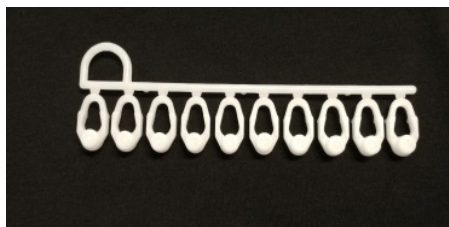

**PYÖRÖLIUKU + NIPISTIN**

Valkoinen pyörivä muoviliuku, jossa on kiinni metallinen lenkinipistin (00329).

15691	1000kpl/ps
85691	20kpl/ps (20ps) ean-koodi
85691*	20kpl/ps

**NYÖRILIUKU 14-15MM (WAVE)**

Kantikas liuku valkoista tai mustaa muovia. Liu'ut ovat kiinni toisissaan valkoisella nyörillä. Käytetään aaltolas-kostuksessa. Liu'ut on pakattu 25m rullaan ja muovisukan sisälle (eivät mene solmuun).