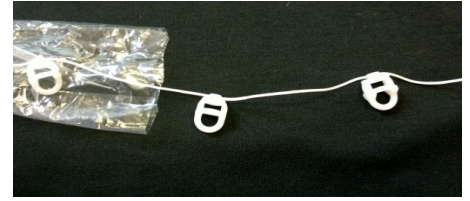

PÄÄTYSUOJUS

Muovinen päätysuojus kiskon päädyn siistimiseen. Saatavana valkoisena (08261), harmaana (08262) ja mustana (08268).

08261	valk	100kpl/ps
98261	valk	4kpl/ps (20ps) ean-koodi
98261*	valk	4kpl/ps
08262	harmaa	100kpl/ps
98262	harmaa	4kpl/ps (20ps) ean-koodi
98262*	harmaa	4kpl/ps
08268	musta	100kpl/ps
98268	musta	4kpl/ps (20ps) ean-koodi
98268*	musta	4kpl/ps

RAINALIUKU 8MM

Muovia. Rainassa on 20kpl liukuja. Toimitetaan irtotavaran tai 20kpl etikettipakkauksissa, joissa on ean-koodi.

08621	valk	1000kpl/ltk
98621	valk	20kpl/ps (20ps) ean-koodi
98621*	valk	20kpl/ps
08628	musta	1000kpl/ltk
98628	musta	4kpl/ps (20ps) ean-koodi
98628*	musta	20kpl

NYÖRILIUKU 8MM

Verholiuku valkoista tai mustaa muovia. Liu'ut ovat kiinni toisissaan valkoisella nyörillä. Käytetään aaltolaskostuksessa. Liu'ut toimitetaan 25m rullassa ja liukujen suojana on muovisukka, joka estää liukujen menemistä solmuun.

08682	valk	6cm välit	25m/rl
08683	valk	8cm välit	25m/rl
08882	musta	6cm välit	25m/rl
08888	musta	8cm välit	25m/rl

IRTOLIUKU 8MM

Valkoista muovia. Toimitetaan irtotavarana tai 20kpl etikettipakkauksissa, joissa on ean-koodi.

08611	1000kpl/ps
98611	20kpl/ps (20ps) ean-koodi
98611*	20kpl/ps

SILMUPYSÄYTIN 8MM

Pysäytin koostuu metallikaluksesta sekä kääntyvästä muoviosasta.

08711	valk	100kpl/ps
98711	valk	4kpl/ps (20ps) ean-koodi
98711*	valk	4kpl/ps
08718	musta	100kpl/ps
98718	musta	4kpl/ps (20ps) ean-koodi
98718*	musta	4kpl/ps

PIKALIUKU 8MM

Valkoista muovia. Asennetaan paikoilleen kiskon keskeltä painamalla. Käytetään rainaliukujen tai irtoliukujen parina lisäliukuna.

08691	1000kpl/ps
98691	20kpl/ps (20ps) ean-koodi
98691*	20kpl/ps

8MM LIUKUKOUKKU

Valkoista tai mustaa muovia. Pujotetaan kiskon liukuuraan. Käytetään taulujen, kukka-amppeleiden jne. ripustamiseen kiskoon. Myös takkikoukkuksi.

08601	valk	250kpl/ps
08601*	valk	1kpl
08608	musta	250kpl/ps
08608*	musta	1kpl

TAULUNASTA

Valkoista muovia. Käytetään kiskon kiinnittämiseen seinäpintaan kiinni. Kiinnitysväli 40-50cm.

08351	100kpl/ps
98351	10kpl/ps (20ps) ean-koodi
98351*	10kpl/ps

TAULUNRIPUSTUKSESSA KÄYTETTÄVÄT OSAT LÖYDÄT OSIOSTA 0811T TAULUNRIPUSTUSJÄRJESTELMÄT.